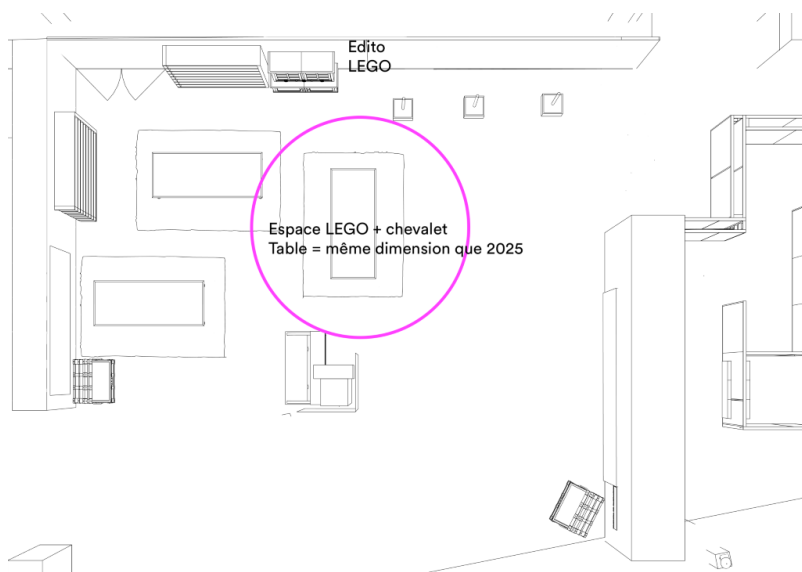

L193cm x H107cm

ANNULÉ

Chevalet peintre – hêtre

Hauteur : 170 cm

(si possible) X2

MÊME PAS PEUR !

LA PASSION DES MÉCHANTS

Dimension 7x5 bp (178,5 x 127,5 cm)